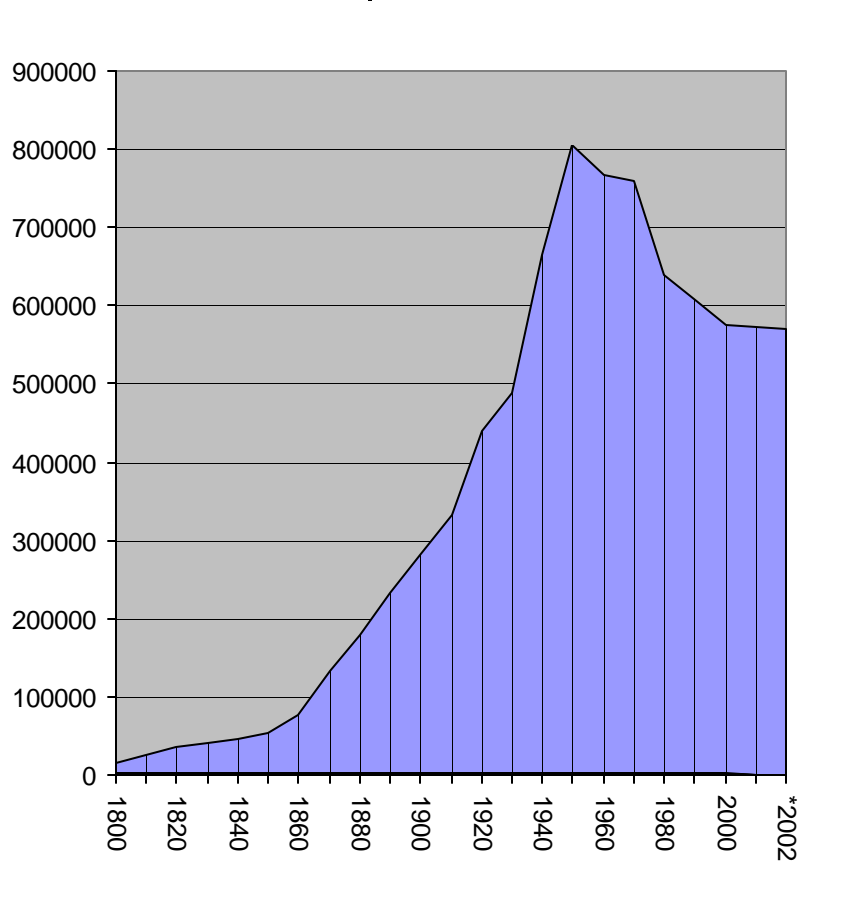

Population of the District

Year	Population
1800	14093
1810	24023
1820	33039
1830	39834
1840	43711
1850	51687
1860	75080
1870	131700
1880	177624
1890	230392
1900	278718
1910	331069
1920	437571
1930	486869
1940	663091
1950	802178
1960	763956
1970	756510
1980	638333
1990	606900
2000	572059
*2001	571822
*2002	570898

*Census Bureau estimates

Matthew Gilmore, Dec. 2002

H
Net
[Contact](#)

[Us](#)

1995-2002,
H-Net,
Humanities
& Social
Sciences
OnLine

[Click Here](#)

[for an](#)

[Internet](#)

[Citation](#)

[Guide.](#)